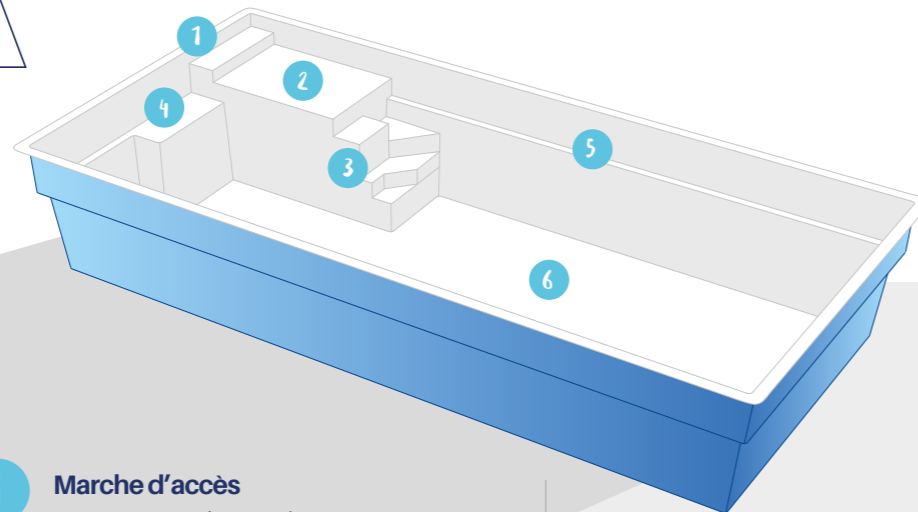

## Innovation

**MdPKubyka** est un design moderne, avec des volumes et des formes avant-gardistes. Toute l'idée évolue autour d'une approche minimaliste, où se distinguent des lignes propres et un style sophistiqué. Il a été conçu pour un maximum de fonctionnalité, en soulignant la chaise longue comme zone de relax avec le corps semi-immergé.