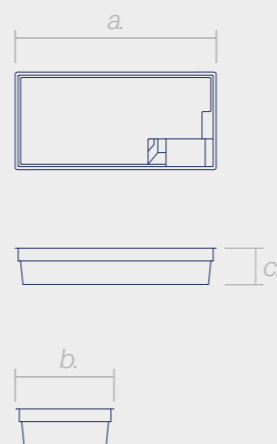

LONG (a.) 8,30 m
LARGEUR (b.) 3,90 m
PROF. (c.) 1,50 m

Illustration représentant le modèle KUBYKA83